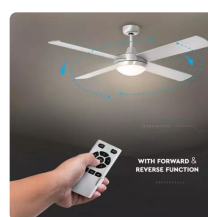

SKU 7918 VT-6054-4

Ventilatore LED da Soffitto 2*E27 con Motore a Corrente Continua da 35W con Telecomando 4 pale

Potenza
35W

Specifiche tecniche

Potenza	35W	Attacco	2xE27
Carico Massimo	20W	Dimensione	1320x460
Sensore	Sensor Compatible		