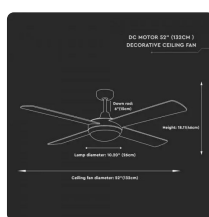

SKU 7918 VT-6054-4

Ventilatore LED da Soffitto 2*E27 con Motore a Corrente Continua da 35W con Telecomando 4 pale

Potenza
35W

Specifiche tecniche

Potenza	35W	Attacco	2xE27
Carico Massimo	20W	Dimensione	1320x460
Sensore	Sensor Compatible		